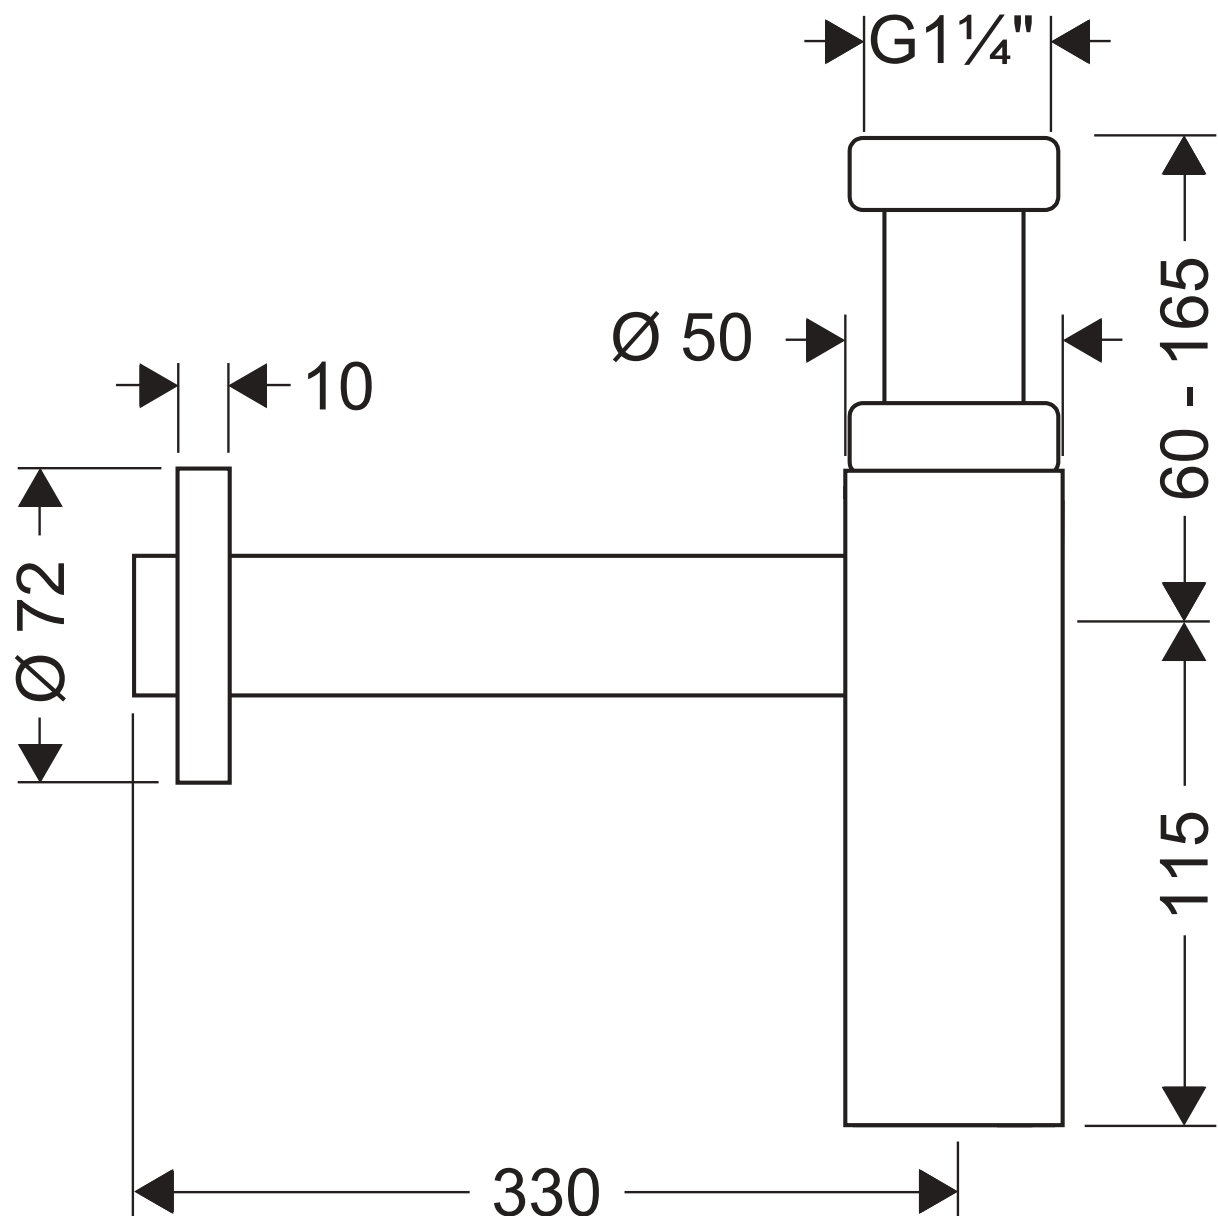

# HANSGROHE Ablaufsysteme

Siphon Flowstar S  
52105000

**hansgrohe**

AXOR | PHÄRO